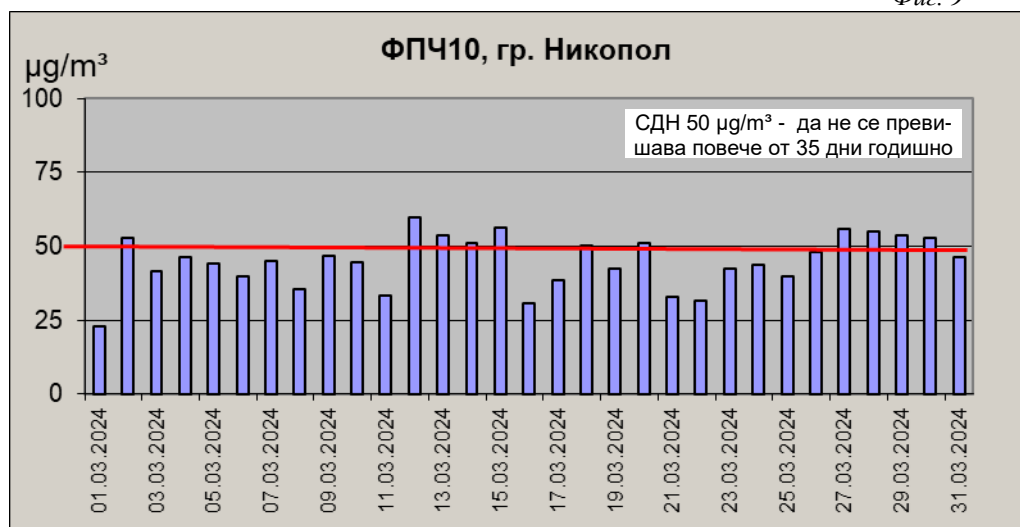

Данните за месеца показват характерните за отоплителния сезон повишени стойности както на броя превишения на СДН, така и на средномесечните концентрации на ФПЧ<sub>10</sub>.

**Месечен ход на броя превишения на средноденонощната норма за ФПЧ<sub>10</sub>  
за периода 2022 - 2024 г.**

Фиг. 1

Фиг. 2

Фиг. 3

**Ход на средномесечната концентрация за ФПЧ<sub>10</sub>  
за периода 2022 - 2024 г.**

Фиг. 4

Фиг. 5

Фиг. 6

**Средноденонощни концентрации на ФПЧ<sub>10</sub>  
за месец март 2024 г.**

Фиг. 7

Фиг. 8

Фиг. 9

**Данни за измерените концентрации на фини прахови частици (ФПЧ<sub>10</sub>)  
в пунктовете за мониторинг на територията на РИОСВ – Плевен,  
през месец март 2024 г.**

**АИС – ПЛЕВЕН**