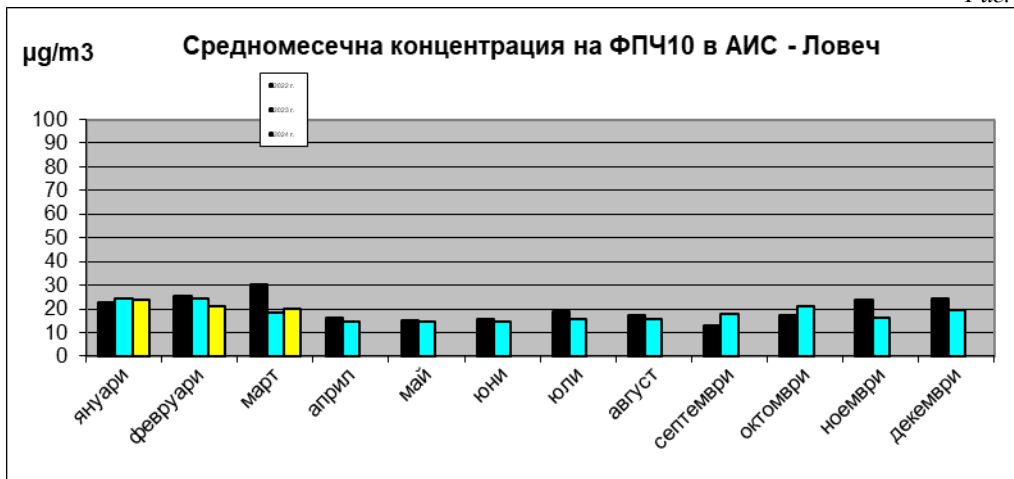

Данните за месеца показват характерните за отоплителния сезон повишени стойности както на броя превишения на СДН, така и на средномесечните концентрации на ФПЧ<sub>10</sub>.

**Месечен ход на броя превишения на средноденонощната норма за ФПЧ<sub>10</sub>  
за периода 2022 - 2024 г.**

Фиг. 1

Фиг. 2

Фиг. 3

**Ход на средномесечната концентрация за ФПЧ<sub>10</sub>  
за периода 2022 - 2024 г.**

Фиг. 4

Фиг. 5

Фиг. 6

**Средноденонощни концентрации на ФПЧ<sub>10</sub>  
за месец март 2024 г.**

Фиг. 7

Фиг. 8

Фиг. 9

**Данни за измерените концентрации на фини прахови частици (ФПЧ<sub>10</sub>)  
в пунктовете за мониторинг на територията на РИОСВ – Плевен,  
през месец март 2024 г.**

**АИС – ПЛЕВЕН**