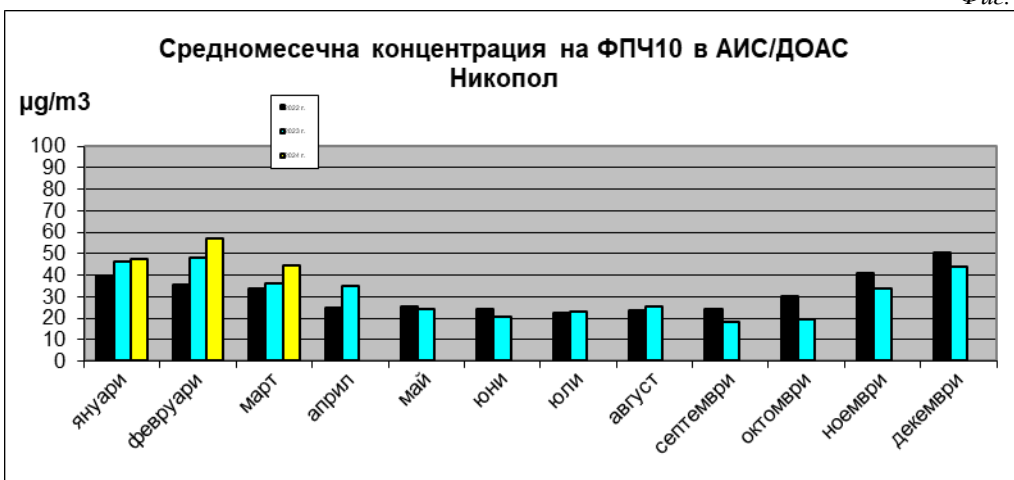

Данните за месеца показват характерните за отоплителния сезон повишени стойности както на броя превишения на СДН, така и на средномесечните концентрации на ФПЧ<sub>10</sub>.

**Месечен ход на броя превишения на средноденонощната норма за ФПЧ<sub>10</sub>  
за периода 2022 - 2024 г.**

Фиг. 1

Фиг. 2

Фиг. 3

**Ход на средномесечната концентрация за ФПЧ<sub>10</sub>  
за периода 2022 - 2024 г.**

Фиг. 4

Фиг. 5

Фиг. 6

**Средноденонощни концентрации на ФПЧ<sub>10</sub>  
за месец март 2024 г.**

Фиг. 7

Фиг. 8

Фиг. 9

**Данни за измерените концентрации на фини прахови частици (ФПЧ<sub>10</sub>)  
в пунктовете за мониторинг на територията на РИОСВ – Плевен,  
през месец март 2024 г.**

**АИС – ПЛЕВЕН**