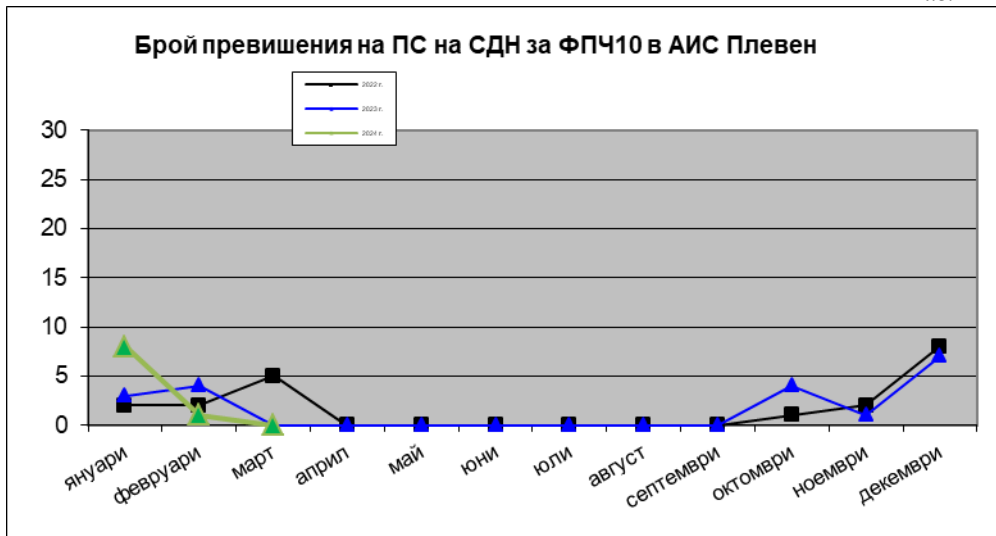

**Месечен ход на броя превишения на средноденонощната норма за ФПЧ₁₀
за периода 2022 - 2024 г.**

Фиг. 1