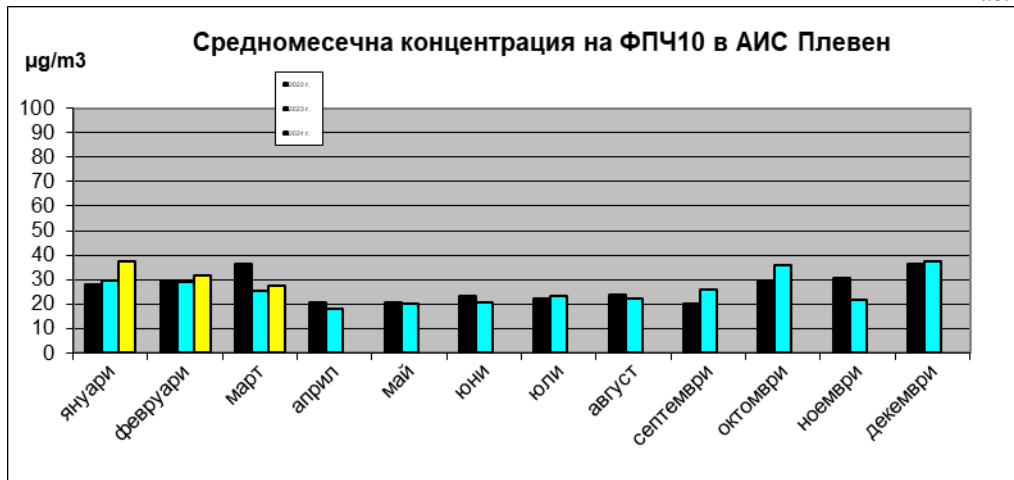

Данните за месеца показват характерните за отоплителния сезон повишени стойности както на броя превишения на СДН, така и на средномесечните концентрации на ФПЧ<sub>10</sub>.

**Месечен ход на броя превишения на средноденонощната норма за ФПЧ<sub>10</sub>  
за периода 2022 - 2024 г.**

Фиг. 1

Фиг. 2

Фиг. 3

**Ход на средномесечната концентрация за ФПЧ<sub>10</sub>  
за периода 2022 - 2024 г.**

Фиг. 4

Фиг. 5

Фиг. 6

**Средноденонощни концентрации на ФПЧ<sub>10</sub>  
за месец март 2024 г.**

Фиг. 7

Фиг. 8

Фиг. 9

**Данни за измерените концентрации на фини прахови частици (ФПЧ<sub>10</sub>)  
в пунктовете за мониторинг на територията на РИОСВ – Плевен,  
през месец март 2024 г.**

**АИС – ПЛЕВЕН**