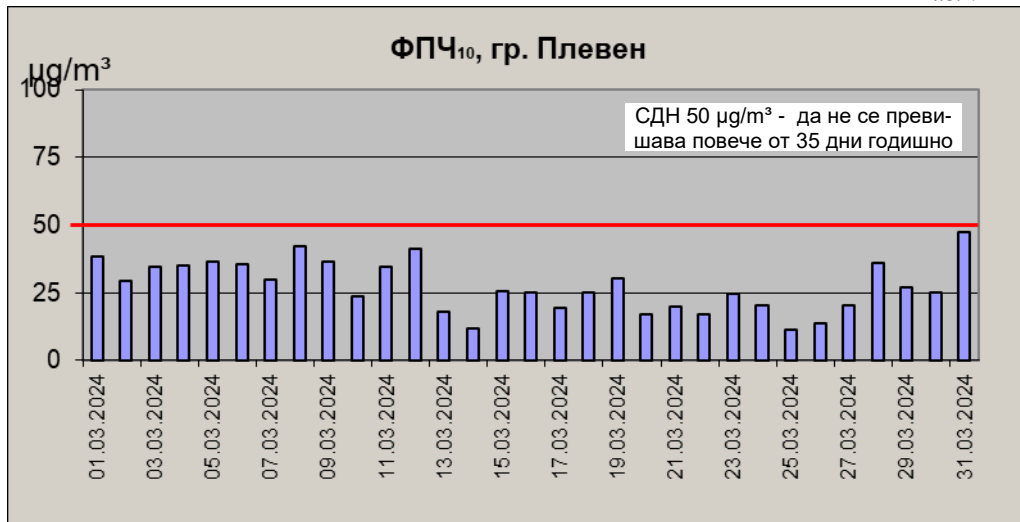

Данните за месеца показват характерните за отоплителния сезон повишени стойности както на броя превишения на СДН, така и на средномесечните концентрации на ФПЧ<sub>10</sub>.

**Месечен ход на броя превишения на средноденонощната норма за ФПЧ<sub>10</sub>  
за периода 2022 - 2024 г.**

Фиг. 1

Фиг. 2

Фиг. 3

**Ход на средномесечната концентрация за ФПЧ<sub>10</sub>  
за периода 2022 - 2024 г.**

Фиг. 4

Фиг. 5

Фиг. 6

**Средноденонощни концентрации на ФПЧ<sub>10</sub>  
за месец март 2024 г.**

Фиг. 7

Фиг. 8

Фиг. 9

**Данни за измерените концентрации на фини прахови частици (ФПЧ<sub>10</sub>)  
в пунктовете за мониторинг на територията на РИОСВ – Плевен,  
през месец март 2024 г.**

**АИС – ПЛЕВЕН**