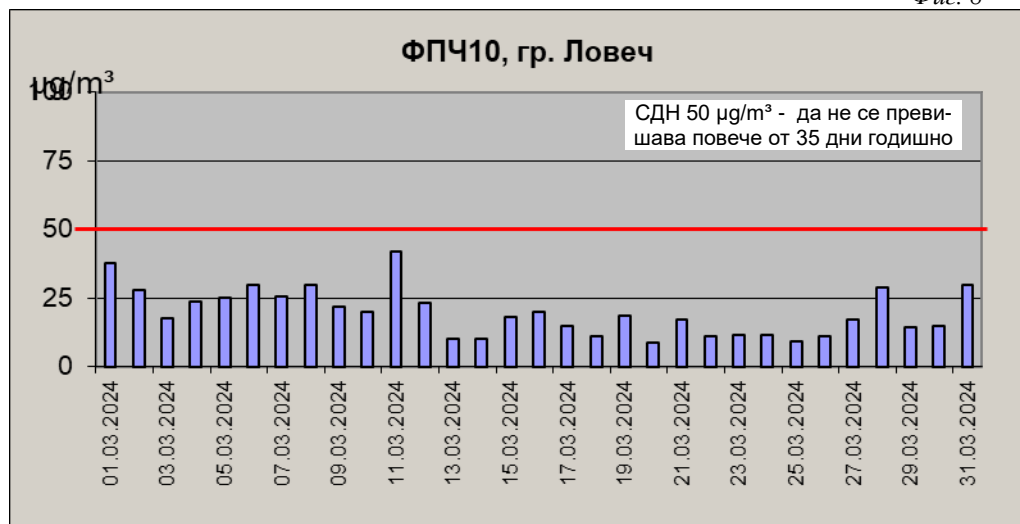

Фиг. 1

Фиг. 2

Фиг. 3

**Ход на средномесечната концентрация за ФПЧ<sub>10</sub>  
за периода 2022 - 2024 г.**

Фиг. 4

Фиг. 5

Фиг. 6

**Средноденонощни концентрации на ФПЧ<sub>10</sub>  
за месец март 2024 г.**

Фиг. 7

Фиг. 8

Фиг. 9

**Данни за измерените концентрации на фини прахови частици (ФПЧ<sub>10</sub>)  
в пунктовете за мониторинг на територията на РИОСВ – Плевен,  
през месец март 2024 г.**

**АИС – ПЛЕВЕН**