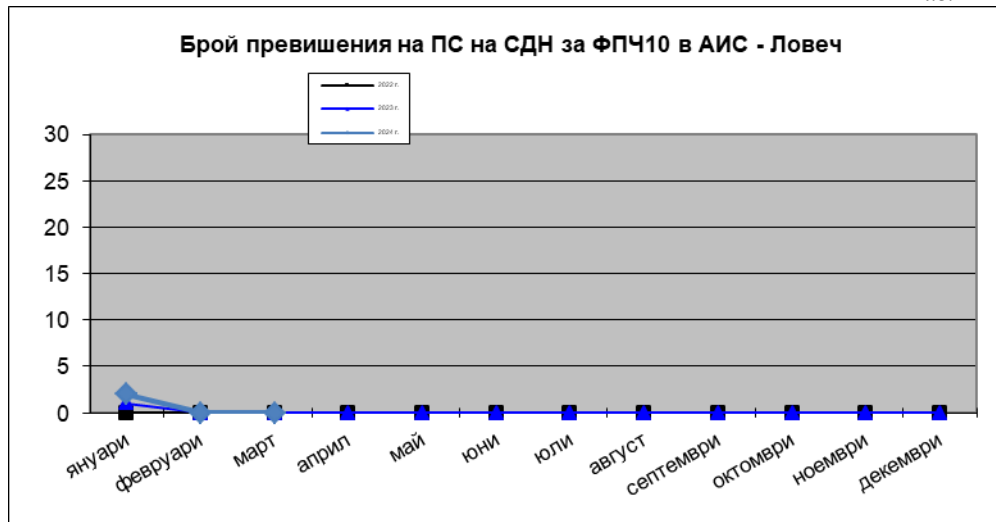

Средномесечните концентрации на фини прахови частици (ФПЧ<sub>10</sub>) за периода са:  
в гр. Плевен –  $27,50 \mu\text{g}/\text{m}^3$ , в гр. Ловеч –  $19,87 \mu\text{g}/\text{m}^3$ , в гр. Никопол –  $44,79 \mu\text{g}/\text{m}^3$ .

Данните за месеца показват характерните за отоплителния сезон повишени стойности както на броя превишения на СДН, така и на средномесечните концентрации на ФПЧ<sub>10</sub>.

**Месечен ход на броя превишения на средноденонощната норма за ФПЧ<sub>10</sub>  
за периода 2022 - 2024 г.**

Фиг. 1

Фиг. 2

Фиг. 3

**Ход на средномесечната концентрация за ФПЧ<sub>10</sub>  
за периода 2022 - 2024 г.**

Фиг. 4

Фиг. 5

Фиг. 6

**Средноденонощни концентрации на ФПЧ<sub>10</sub>  
за месец март 2024 г.**