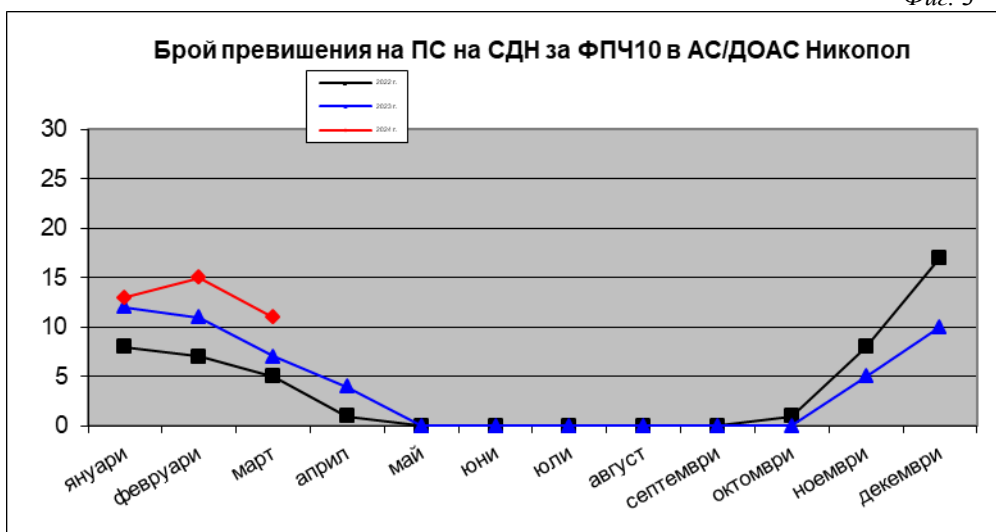

Средномесечните концентрации на фини прахови частици (ФПЧ<sub>10</sub>) за периода са:  
в гр. Плевен –  $27,50 \mu\text{g}/\text{m}^3$ , в гр. Ловеч –  $19,87 \mu\text{g}/\text{m}^3$ , в гр. Никопол –  $44,79 \mu\text{g}/\text{m}^3$ .

Данните за месеца показват характерните за отоплителния сезон повишени стойности както на броя превишения на СДН, така и на средномесечните концентрации на ФПЧ<sub>10</sub>.

**Месечен ход на броя превишения на средноденонощната норма за ФПЧ<sub>10</sub>  
за периода 2022 - 2024 г.**

Фиг. 1

Фиг. 2

Фиг. 3

**Ход на средномесечната концентрация за ФПЧ<sub>10</sub>  
за периода 2022 - 2024 г.**

Фиг. 4

Фиг. 5

Фиг. 6

**Средноденонощни концентрации на ФПЧ<sub>10</sub>  
за месец март 2024 г.**